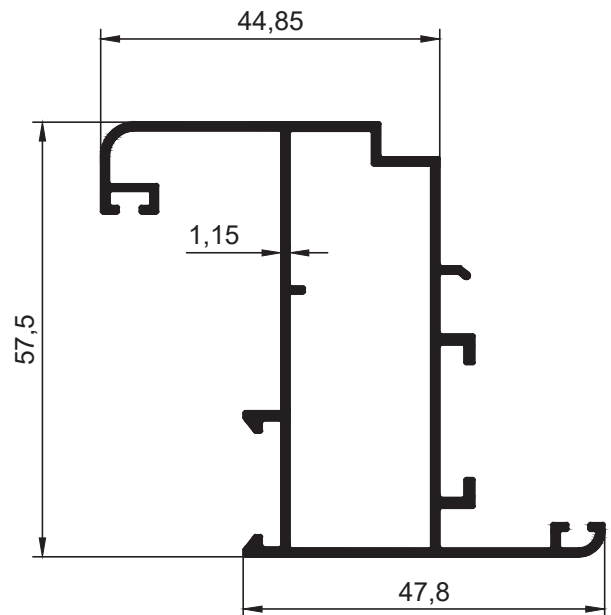

REVOLUTION IN ALUMINUM!

konmetsan[®]
aluminium extrusion profiles

AFRICA PROFILES
AFRİKA PROFİLLERİ

16432
0,610 Kg/Mt

16428
0,965 Kg/Mt

16429
0,816 Kg/Mt

16433
0,845 Kg/Mt

16434
1,050 Kg/Mt

16435
0,205 Kg/Mt

16436
0,270 Kg/Mt

16431
1,460 Kg/Mt

16430
1,515 Kg/Mt

16439
0,926 Kg/Mt

16438
0,715 Kg/Mt

16437
0,255 Kg/Mt

REVOLUTION IN ALUMINUM!