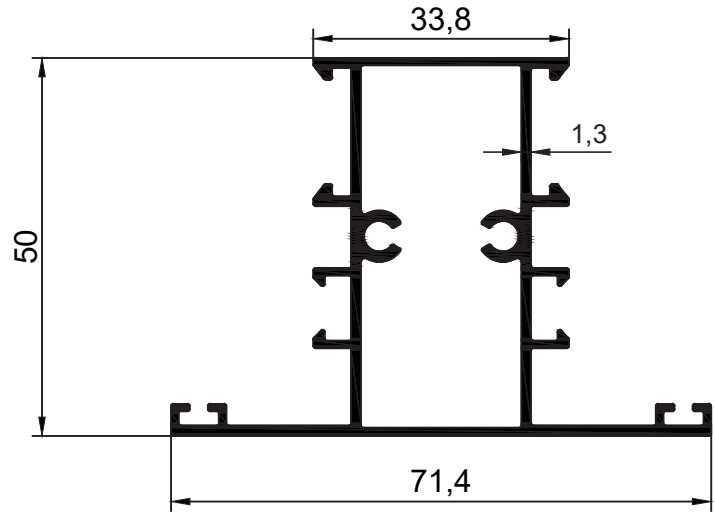

REVOLUTION IN ALUMINUM!

konmetsan[®]
aluminium extrusion profiles

AFRICA PROFILES
AFRİKA PROFİLLERİ

16432
0,610 Kg/Mt

16428
0,965 Kg/Mt

16429
0,816 Kg/Mt

16433
0,845 Kg/Mt

16434
1,050 Kg/Mt

16435
0,205 Kg/Mt

16436
0,270 Kg/Mt

16431
1,460 Kg/Mt

16430
1,515 Kg/Mt

16439
0,926 Kg/Mt

16438
0,715 Kg/Mt

16437
0,255 Kg/Mt

REVOLUTION IN ALUMINUM!